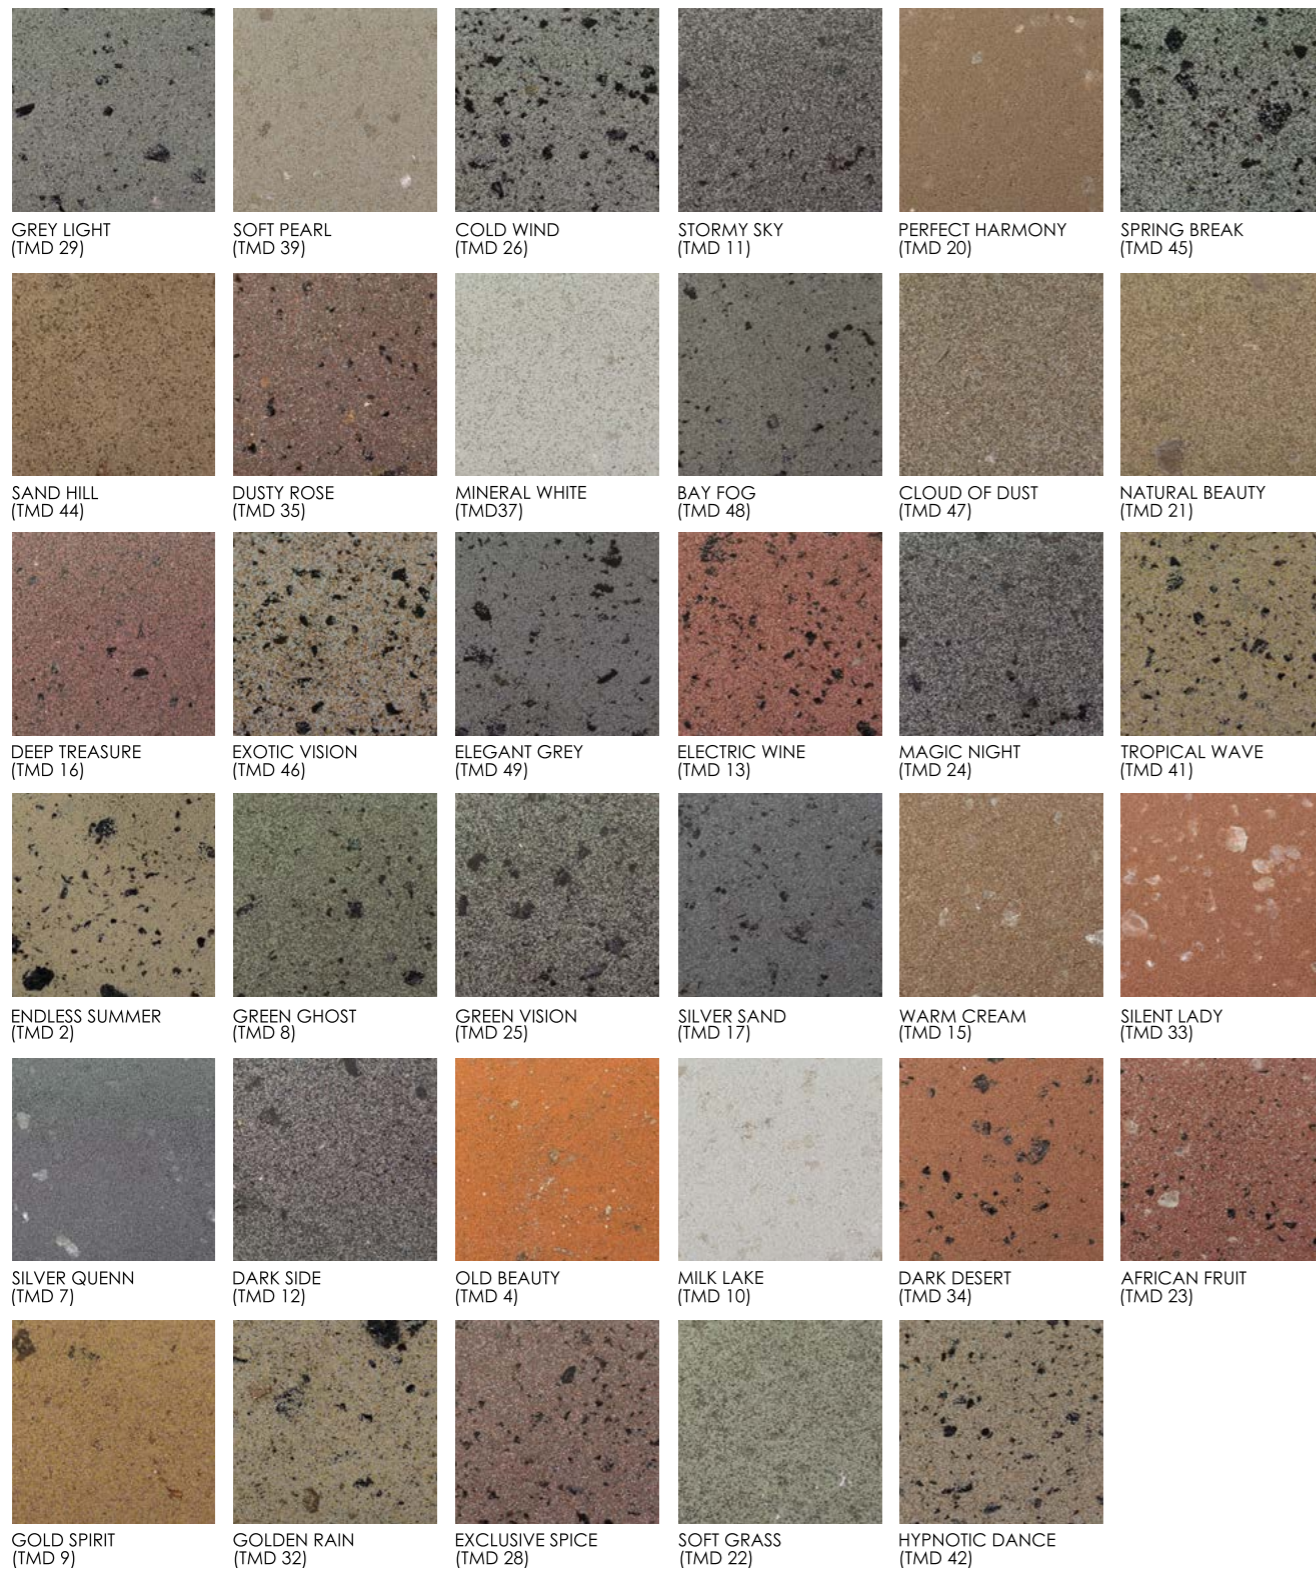

DECO со слядой
DECO зі слядою
DECO so sľudou

BOLIX DECOMIKA deco z mikq